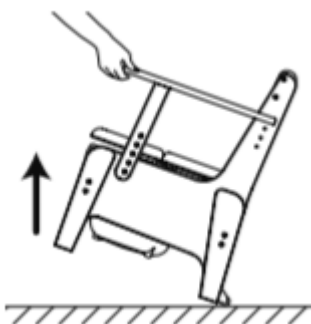

### 『便器椅』

第一步:手拉安全帶將靠背提起、坐面掀開、拿開便器桶蓋(如上圖)。

第二步:倒入消臭液即可使用。

### 『靠背後折』

第一步:將摺疊起的靠背往上提起；在向後放倒。