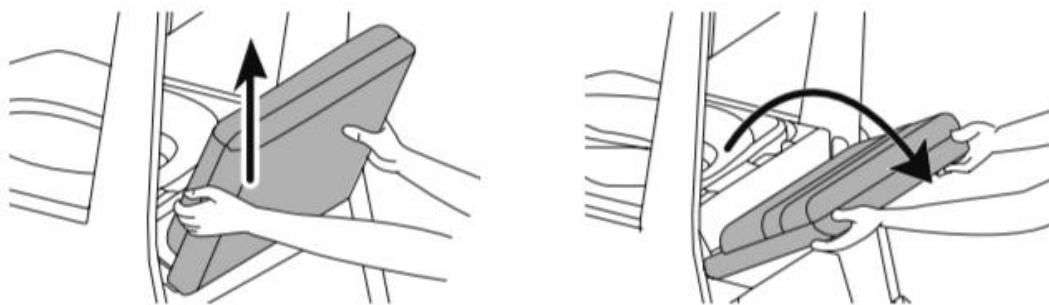

第二步:倒入消臭液即可使用。

『靠背後折』

第一步:將摺疊起的靠背往上提起；在向後放倒。