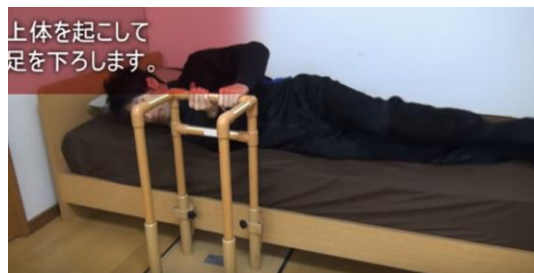

產品名稱

床邊扶手

產品照片

內容物

型號: BZ-N03

口字型設計的床邊扶手一臺

使用目的

一、起身不再危險、煩惱，寢室、床、沙發皆可對應

二、功能設計：

安全：夜間蓄光貼片。

穩固：連續起身動作不傾倒。

好握：握把採用直徑 32mm。

免施工：自由設置對應靈活。

使用步驟(請將步驟分解說明，如第一步...)

『起身』

第一步:翻側身雙手握住前端扶手，單腳屈膝(如圖 1)。

第二步:一隻手撐向床面、另隻則抓住扶手撐起上半身，雙腳放至地面(如圖 2)。

第三步:坐起身，單手靠著扶手側邊，另外手靠床支撐向前傾起身。

圖 1

圖 2

圖 3

注意事項

1. 移動時請注意底板部分及扶手。
2. 請勿安裝在浴室、更衣室、洗手間等潮濕的地方。
3. 請勿安裝在室外或陽光直射的地方。
4. 不要省略螺絲等必要零件。
5. 請勿拆卸、改造或加工。